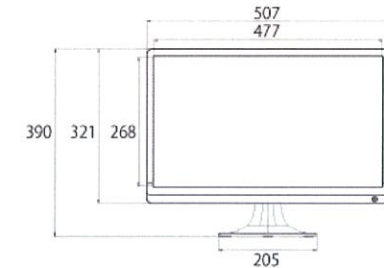

2. ご提案機器仕様

21. 5型ワイド液晶ディスプレイ(黒)

液晶ディスプレイ
LCD-MF223EBR-KB

メーカー
保証準拠

セキュリティ用途に最適なモニター。

●HDMI入力対応
HDMI 1系統とVGA 1系統の
映像入力端子を搭載しています。

●VESA規格準拠
VESA規格(100×100mm)の
フリーマウントに対応します。

●外形寸法(スタンド含む)
507(幅)×390(高さ)×
178(奥行)mm