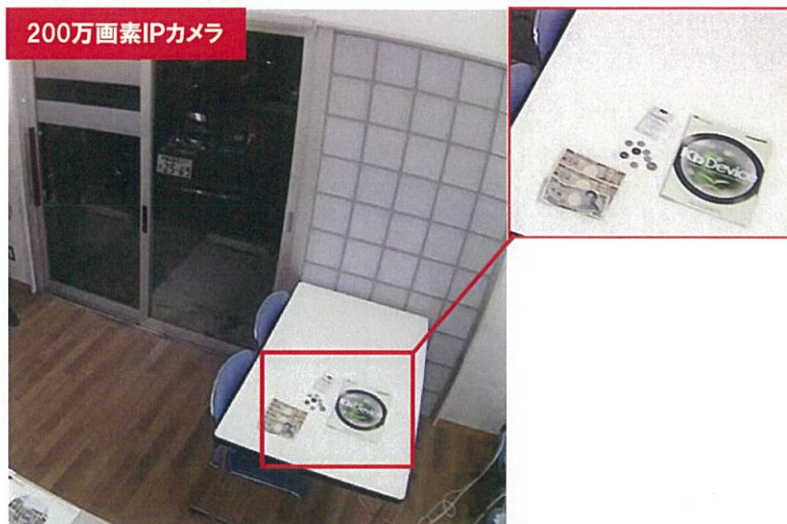

3. 参照画像

日中(カラー)