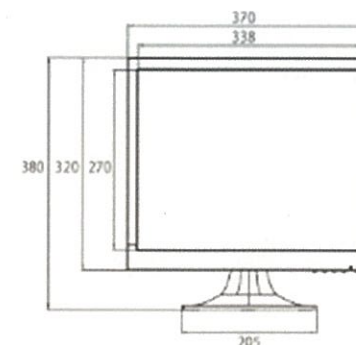

液晶ディスプレイ(17型/黒)

液晶ディスプレイ
LCD-AD172SEB-KB

**メーカー
保証準拠**

セキュリティ用途に最適なモニター。

●VGA入力対応
VGA 1系統の
映像入力端子を搭載しています。

●VESA規格準拠
VESA規格(100×100mm)の
フリーマウントに対応します。

●外形寸法
370(幅)×380(高さ)×
178(奥行)mm
(スタンド含む)

2. ご提案機器仕様