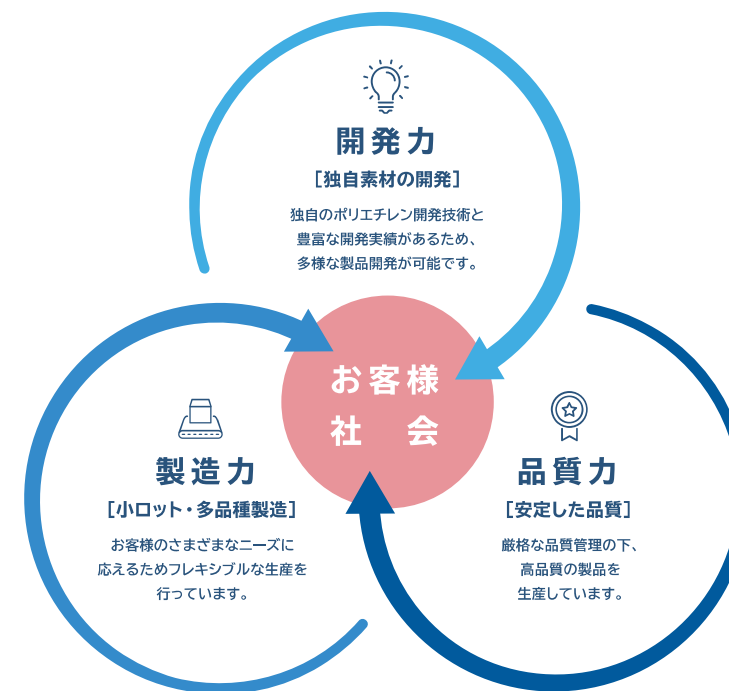

POLYETHYLENE TO THE FUTURE

ポリエチレンでもっといい未来を。

ポリエチレンは、さまざまなカタチで、日々の暮らしを支える。
ポリエチレンは、さまざまなカタチで、人の希望を支える。
ポリエチレンは、今日もどこかであなたのしあわせを支えています。

これからももっとポリエチレンで、

人と社会の夢を叶えていきたい
新たな価値と豊かな未来を届けていきたい
そして地球に愛されるようなモノづくりを行ってきたい
私たちはそう考えています。

そのために、社員一人ひとりが常に「もっと良いものを」と自問自答を繰り返し、
安全かつ環境にやさしいポリエチレンの提供を目指して、全力で取り組んでまいります。

お客様一人ひとりに寄り添い、社会や暮らしに「もっといい未来」を生み出していくための
モノづくりパートナー。それが、宇部丸善ポリエチレンです。

私たちの3つの強み